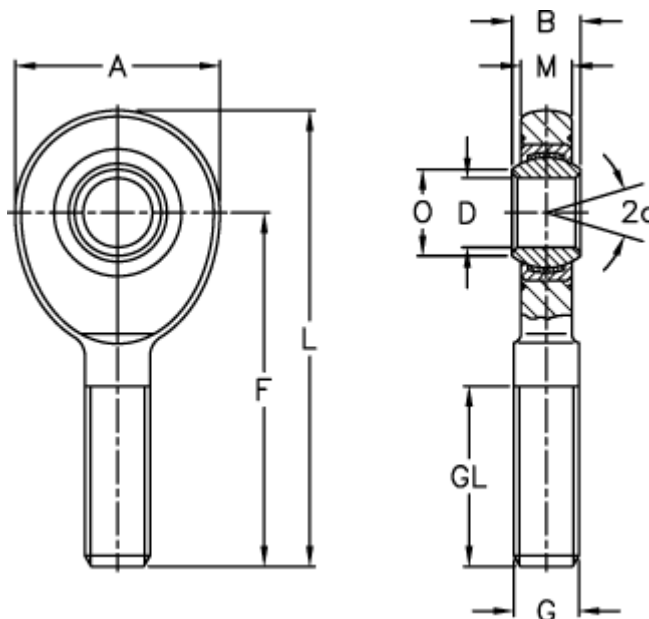

Varenummer: 03467025

Beskrivelse: Fluro Ledhoved EA 25D-2RS

## Mål

|                  |          |                 |        |
|------------------|----------|-----------------|--------|
| A                | = 64     | L               | = 126  |
| a (grader)       | = 7      | M               | = 17   |
| B                | = 20     | O               | = 29.3 |
| D                | = 25     | Statisk træk kN | = 92   |
| Dynamisk træk kN | = 51     | Vægt            | = 560  |
| F                | = 94     |                 |        |
| g                | = M 24x2 |                 |        |
| GL               | = 53     |                 |        |